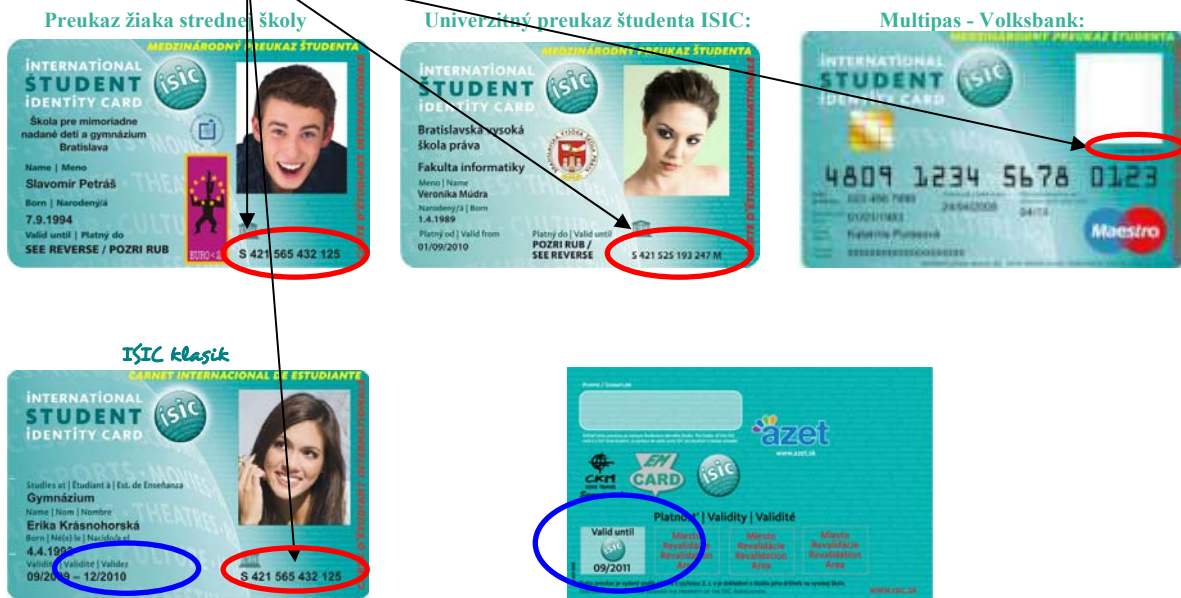

Preukaz ISIC

Nárok na zľavu má len študent s **platným preukazom ISIC**. Na poskytnutie zľavy je potrebné zadať číslo licencie ISIC, ktoré sa nachádza na prednej strane preukazu a ďalšie požadované údaje (napr. meno a priezvisko držiteľa preukazu).

Číslo licencie ISIC sa zadáva so začiatočným písmenom S.

Platnosť licencie ISIC je vyznačená na jeho prednej alebo zadnej strane.

Na zadnej strane preukazu sa musí nachádzať známka ISIC s aktuálnym dátumom

Ak sa tam aktuálna známka ISIC nenachádza, prípadne sa na zadnej strane nachádza

okružla známka NO ISIC, znamená to že licencia ISIC nie je platná a zľava nemôže byť poskytnutá!!!

Preukaz ITIC

Nárok na zľavu má len učiteľ s **platným preukazom ITIC**. Na poskytnutie zľavy je potrebné zadať číslo licencie ITIC, ktoré sa nachádza na prednej strane preukazu a ďalšie požadované údaje (napr. meno a priezvisko držiteľa preukazu).

Číslo licencie ITIC sa zadáva so začiatočným písmenom T.

Platnosť licencie ITIC je vyznačená na jeho prednej alebo zadnej strane.

Na zadnej strane preukazu sa musí nachádzať **známka ITIC s aktuálnym dátumom**